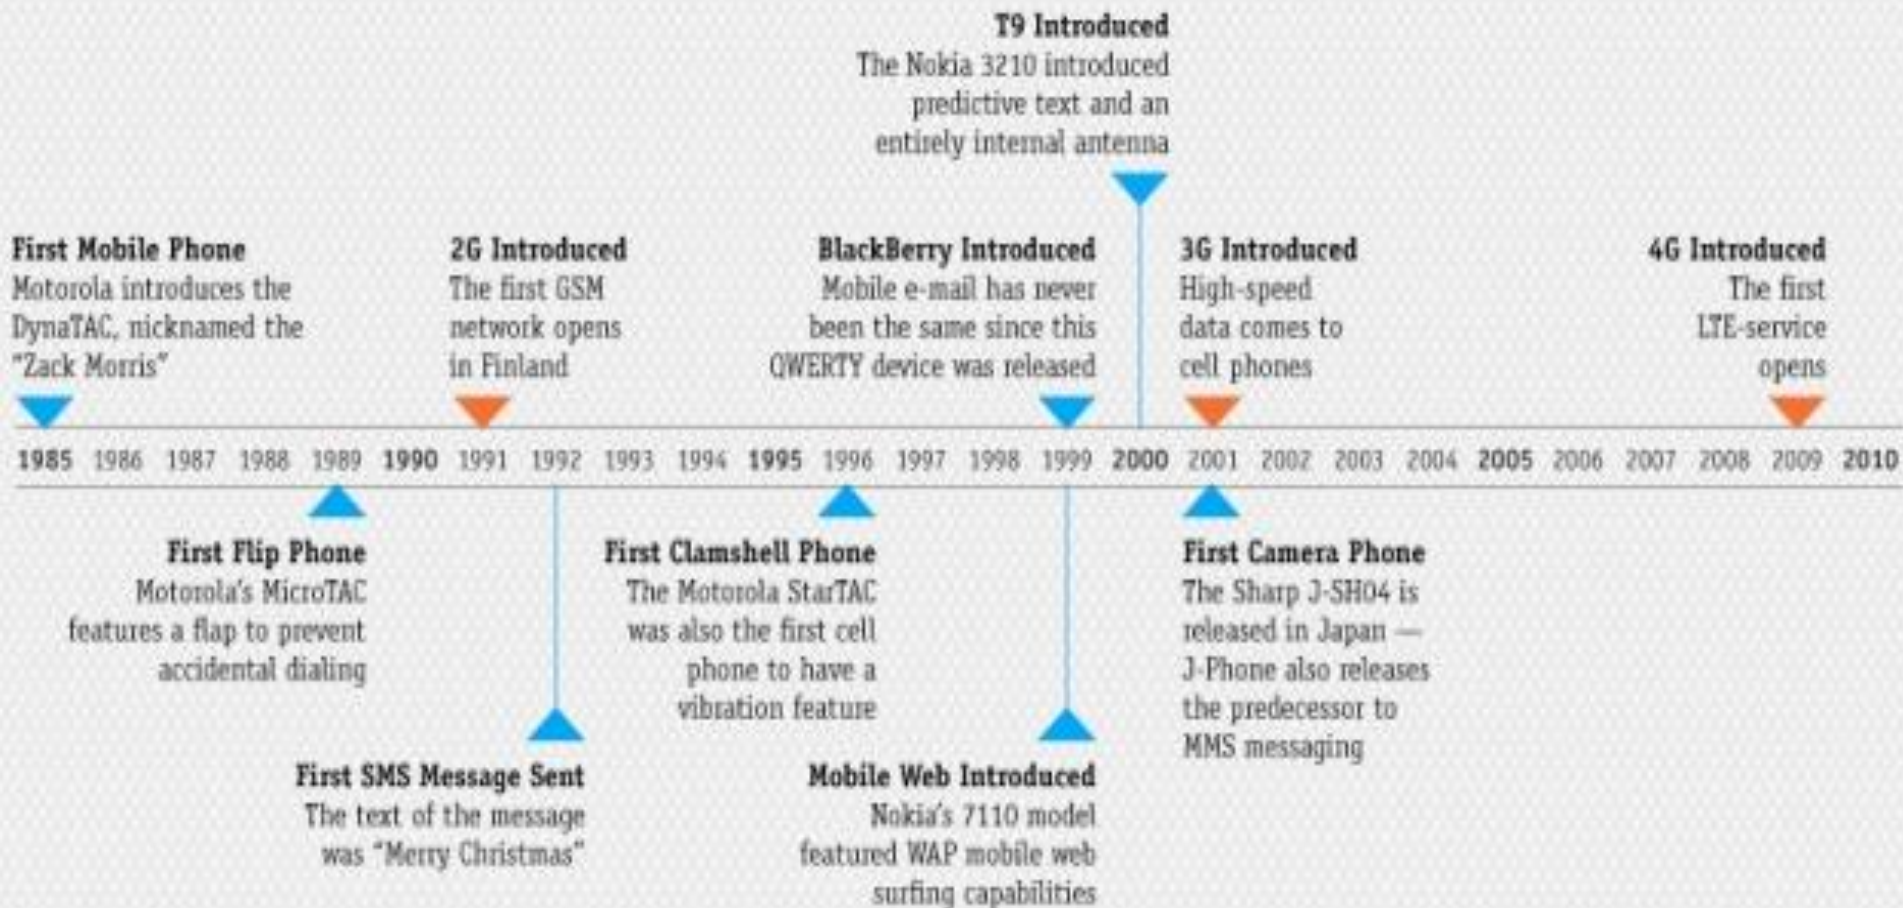

Ομάδα 2 : GROBARI
Μαργιούλας Γρηγόρης
Οφλίδης Σάββας
Πασαλίδης Τριαντάφυλλος
Μαμάκης Βασίλης

Καθηγητής :
Αποστολίδης Ιωάννης

Η εφεύρεση του κινητού τηλεφώνου

Η ιστορία της κινητής τηλεφωνίας ξεκίνησε μετά τον Β' Παγκόσμιο πόλεμο.

Την 3η Απριλίου 1973 ο Μάρτιν Κούπερ ανακαλύπτει το κινητό τηλέφωνο.

Το πρώτο κινητό έχει
ύψος 25 εκατοστά και
βάρος 900 γραμμάρια

Motorola Dyna TAC
8000X

Εξέλιξη συσκευών

Τα κινητά στην αρχή της δεκαετίας του 1990 ήταν 1^{ης} γενιάς (1G) και λίγα χρόνια αργότερα περάσαμε στα κινητά 2^{ης} γενιάς (2G).

Στην αρχή του 21^{ου} αιώνα
εισήχθησαν τα κινητά 3^{ης} γενιάς
(3G) και το 2009 τα κινητά 4^{ης}
γενιάς (4G)

The History of Cell Phone Features

Sources: Cell-Phone-Accessories.com, comScore, Consumer Reports, Harris Interactive, Love To Know, Wikipedia, WirelessGuide.org