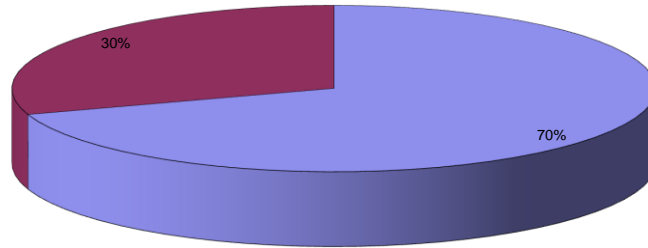

Έχετε αντικαταστήσει τους λαμπτήρες πυράκτωσης με λαμπτήρες εξοικονόμησης ενέργειας

■ ΝΑΙ
■ ΟΧΙ